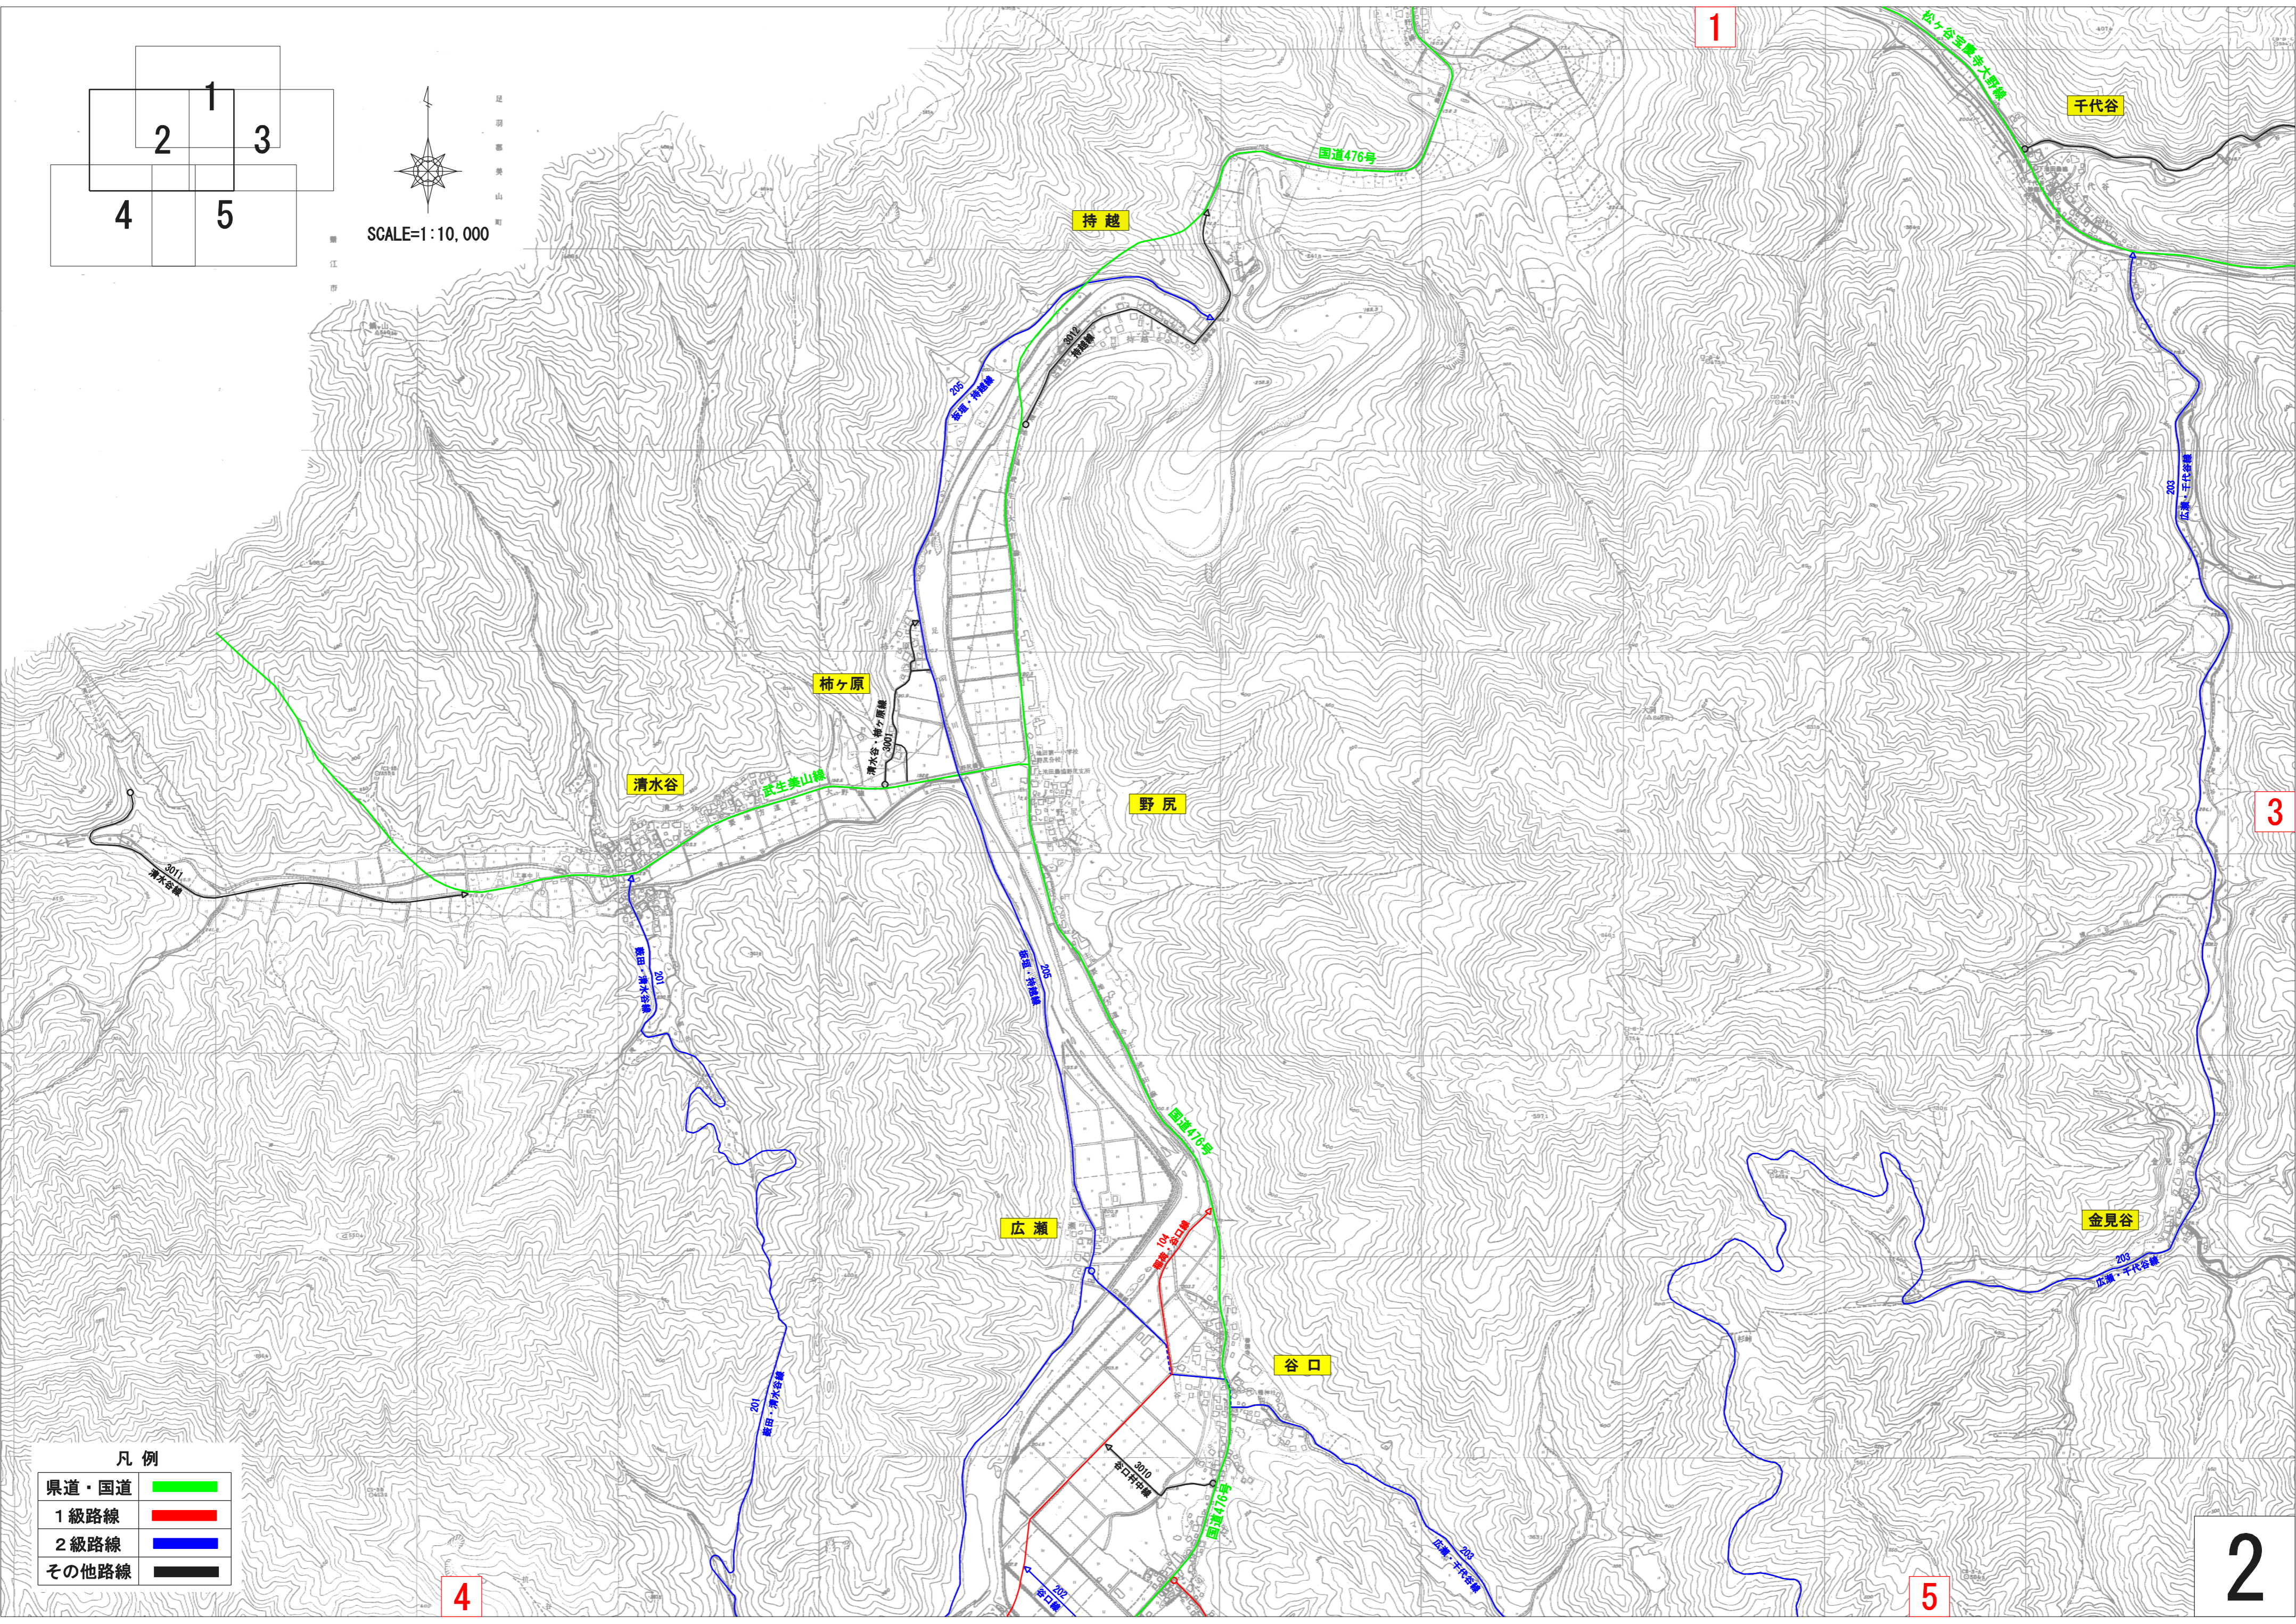

足利市
 武生美山町
 SCALE=1:10,000

凡例

県道・国道	
1級路線	
2級路線	
その他路線	

4

5

2