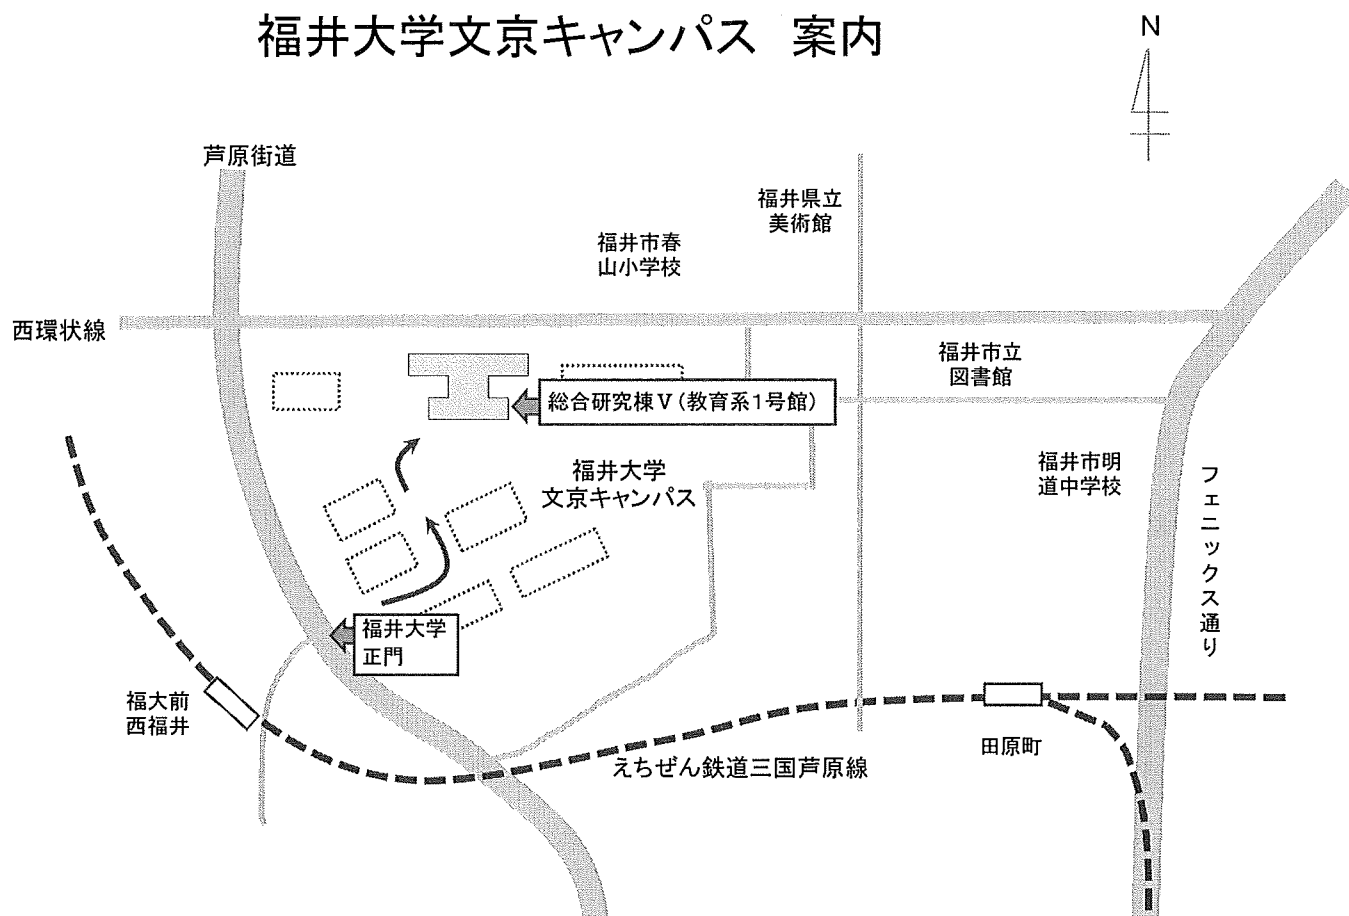

福井大学文京キャンパス 案内

＝文京キャンパスへの交通案内＝

- ・京福バス／JR福井駅西口(2番のりば)－福井大学前下車(所要時間約10～25分)
- ・えちぜん鉄道三国芦原線／福井駅－福大前西福井駅下車(所要時間約10分)

《注意事項》

- ・駐車場がありませんので公共交通機関を利用してください。
- ・会場周辺の銀行、コンビニ、スーパー等には絶対に駐車しないでください。
- ・家族の方が送迎する場合も周辺の銀行、コンビニ、スーパー等には絶対に駐停車しないでください。
- ・会場には、正門から入場してください。
- ・この採用試験に関する連絡・問い合わせを福井大学へ行わないでください。
- ・当日は、工学部棟で別の試験を実施しているため、混雑が予想されます。余裕を持って行動してください。